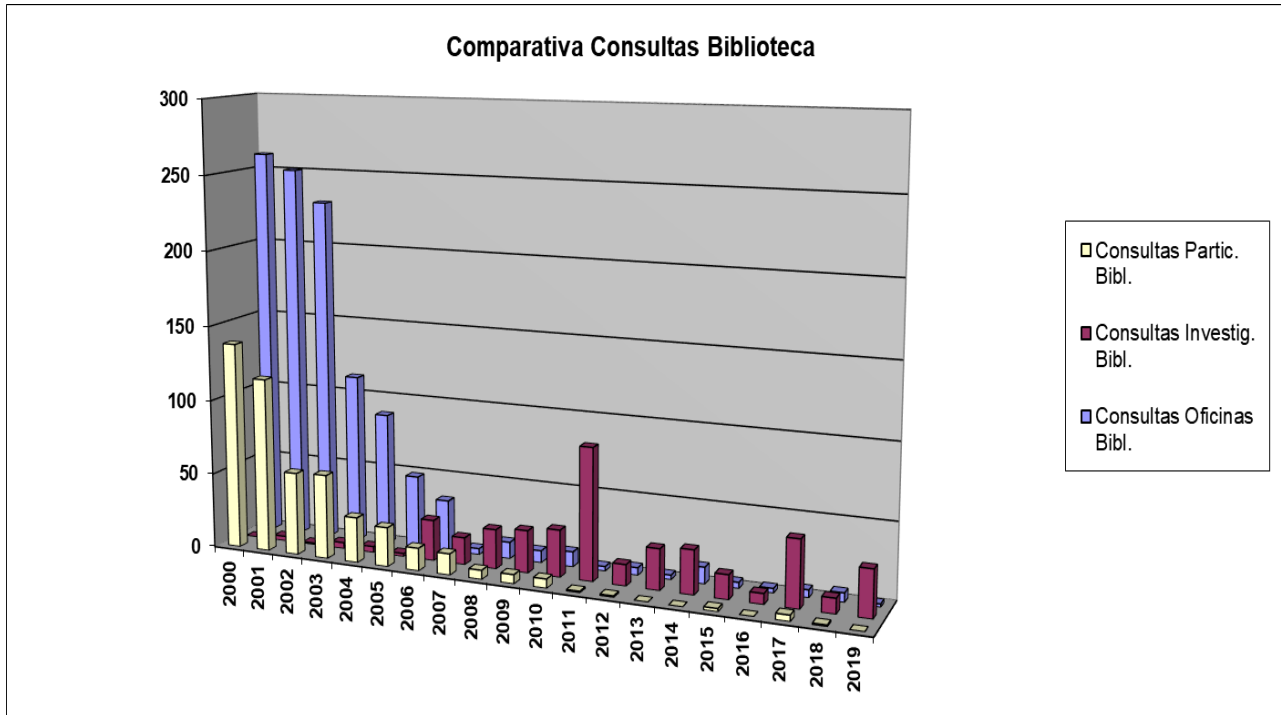

ARCHIVO MUNICIPAL DE TOMELLOSO

Gráfico: Comparativa sobre el número de usuarios de la Biblioteca Auxiliar del Archivo Municipal de Tomelloso en función a su tipo (oficinas municipales, investigadores y particulares) para el total del periodo 2000/2019.

© Archivo Municipal de Tomelloso, 2020.

© Archivo Municipal de Tomelloso, 2020.