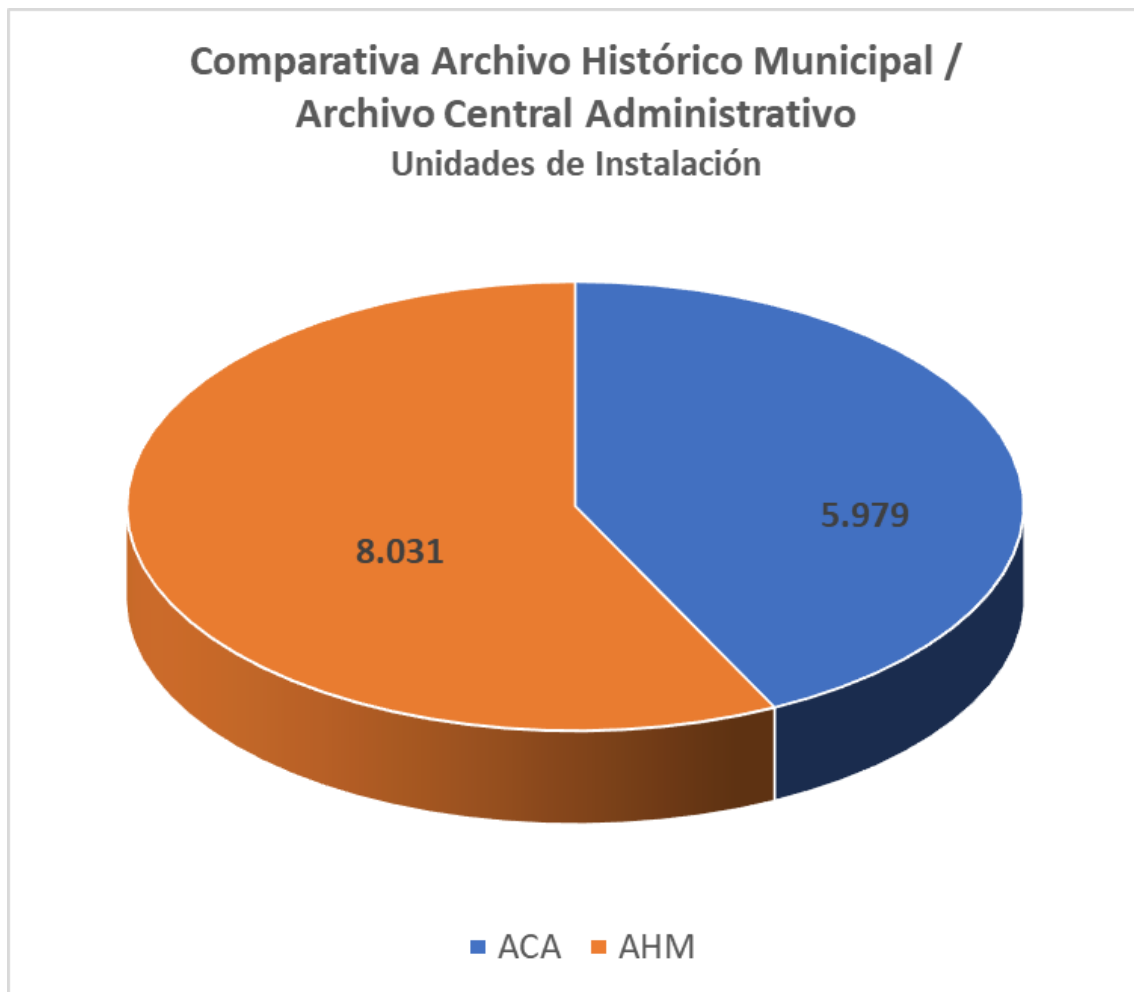

## ARCHIVO MUNICIPAL DE TOMELLOSO

Gráfico: Comparativa entre el número de unidades de instalación del fondo del Archivo Histórico Municipal (AHM) y del fondo del Archivo Central Administrativo (ACA), a 1 de enero de 2020.